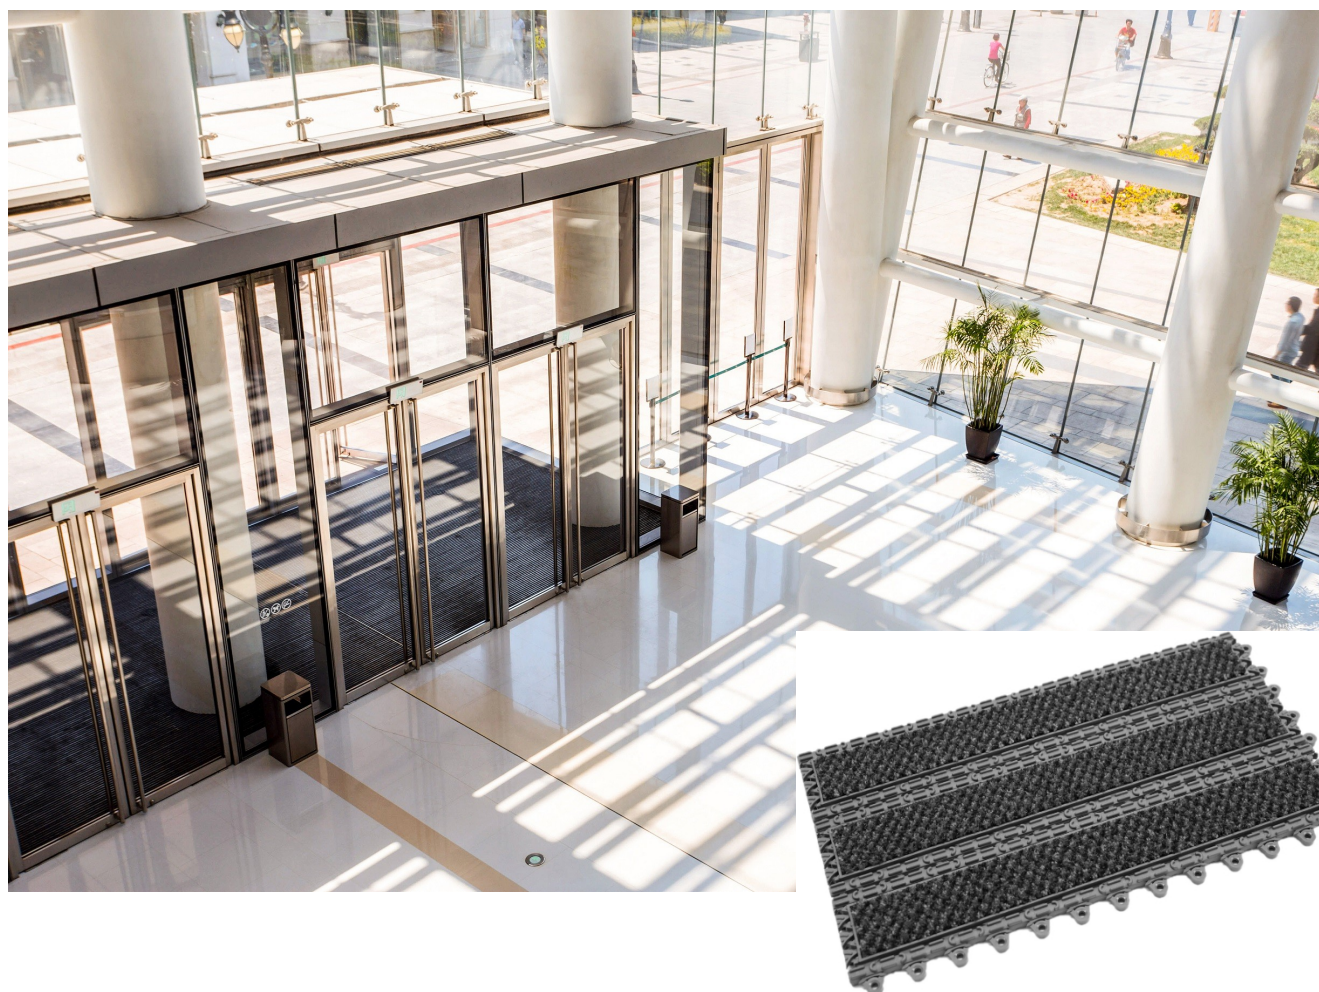

FAL 2001. Kft.
1083 Budapest
Baross u. 114-116.
info@csuszaszatloszalag.hu

INTEGRA 11 mm **sarokvédő bejárati szőnyeg szőnyegbetétekkel**

Az **Integra 11 sarokvédő bejárati szőnyeg** kiemelkedő szennyeződé- és nedvességeltávolító képességgel rendelkezik, elegáns megjelenést biztosít összekapcsolható lapjaival és nagy teljesítményű szőnyegbetéteivel. Az Integra 11 mm ideális olyan területeken, ahol vizuális vonzerőre van szükség.

A nagy teherbírású bejárati szőnyeg kifejezetten olyan bejáratokhoz lett tervezve, ahol nagy a forgalom, például repülőtereken, metróállomásokon, üzletekben, bevásárlóközpontokban, szállodákban, irodákban, kórházakban és iskolákban. Az Integra 11 mm beltéri használatra vagy időjárás ellen védett területeken nyújtja a legjobb teljesítményt.

A magas sarkú cipőknek is biztonságos szerkezet és a nyitott rácsos kialakítás lehetővé teszi, hogy a folyadékok és a kis szennyeződések átjussanak a nyílásokon, így a felület száraz és tiszta marad. A lapok textil felülete megtisztítja a cipőket, és biztonságos, csúszásmentes járófelületet biztosít.

INTEGRA 11 mm

sarokvédő bejárati szőnyeg szőnyegbetétekkel

Könnyen összeállítható

Az Integra 11 mm nagy teherbírású, egymásba illeszkedő moduláris lapok könnyen konfigurálhatók standard és egyedi alakú területekhez. A moduláris kialakítás lehetővé teszi, hogy az Integra 11 mm lapokat a helyszínen vágják méretre és alakra, így speciális szerszámok vagy berendezések használata nélkül is könnyen összeállíthatók. A szőnyeg meghosszabbításához egyszerűen csak csatlakoztasson további modulokat. Az egymásba illeszkedő moduláris lapok lehetővé teszik, hogy minimális hulladékkal bármilyen hosszúságú és szélességű bejárati szőnyeget hozzon létre.